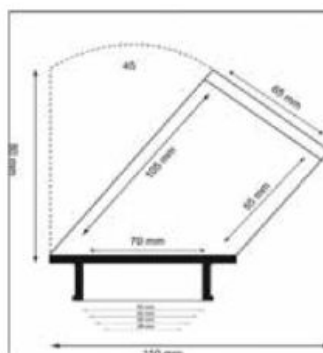

45° cilindrisch luchtfilters

Pitbike 45° cilindrische filters		
Emmfittingment	Longu Filteredeffilte	Ø filter
790 108	80mm	65mm
790 109	80mm	65mm
790 110	80mm	65mm
790 111	80mm	65mm
790 119	150mm	78mm

Sonderstofffilter	
790 517	18,90 €