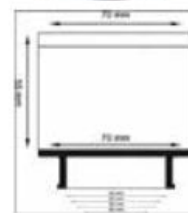

Cilindrisch

Pitbike cilindrische filters		
Emmfittingment		
790 104	Ø28mm	25,90 €
790 105	Ø35mm	25,90 €
790 106	Ø40mm	25,90 €
790 107	Ø45mm	25,90 €
790 120	Ø63mm (Ø126 long. 100mm)	26,90 €

Lengtheul 55mm Cyl. Ø 70mm

Sonderstofffilter	
790 516	18,90 €