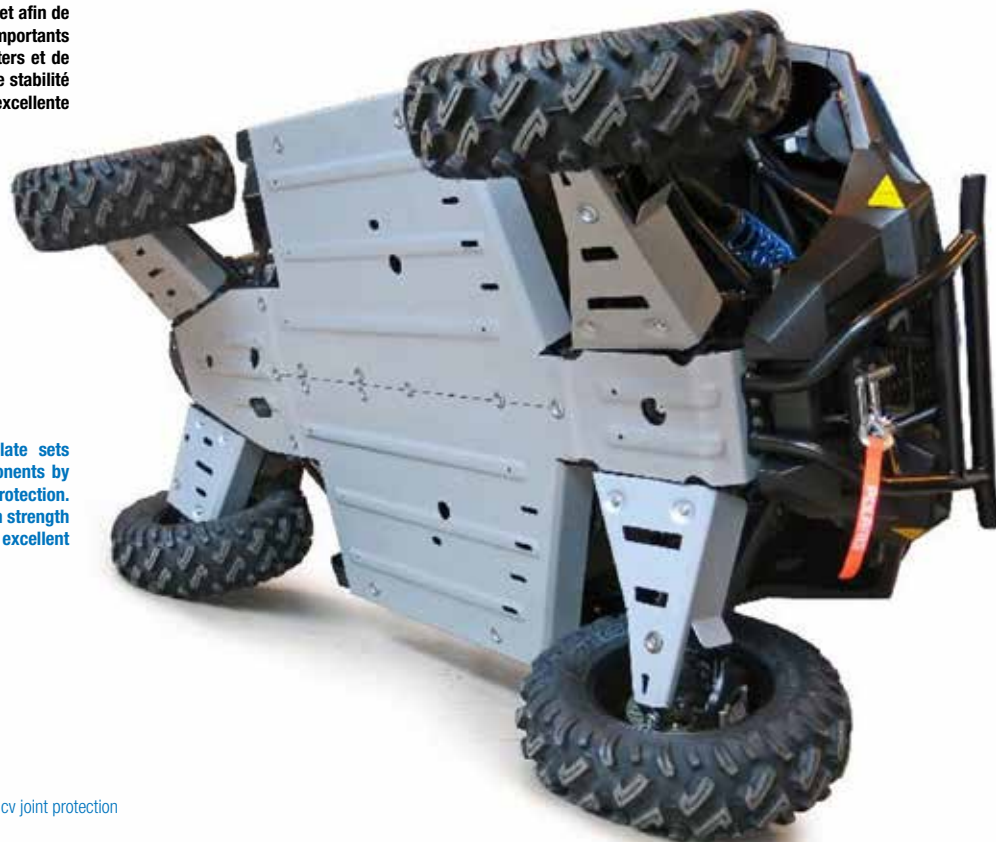

### **New** **Kit sabot complet | Complete skid plate**

RIVAL Powersports construit des kits de Sabot Complet afin de minimiser le risque de casse des éléments les plus importants de votre QUAD, UTV ou SSV. Les protections de carters et de triangles sont réalisés grâce à un aluminium de haute stabilité 5052 H32 avec une peinture thermolaquée pour une excellente durée dans le temps et un super look.

#### LES AVANTAGES :

- Fabrication en aluminium 4 mm
- Découpé au laser
- Embouti pour une meilleure rigidité
- Peinture thermolaquée
- Fixations d'origine
- Protection chassis et marches pied
- Perçage spécifique pour faciliter l'entretien
- Fixations cachées
- Les protections de triangles incluent des déflecteurs plastiques pour assurer la protection des joints

RIVAL Powersports offers vehicle specific skid plate sets to minimize the risk of damage to most vital components by giving your ATV, UTV or SSV the ultimate underbody protection. The skid plates and a-arm guards are made from high strength 5052 H32 aluminum with powder coated finish for excellent durability and great looks.

#### KEY FEATURES:

- Constructed with high strength 4mm aluminum
- Laser Cutting
- Deep Stamped
- Powder Coated
- Utilizes Factory Mounting Points
- Side chassis and footwell protection
- Drain and maintenance holes
- Hidden fastening and special plate washers
- A-arm guards incl. special plastic deflectors for additional cv joint protection