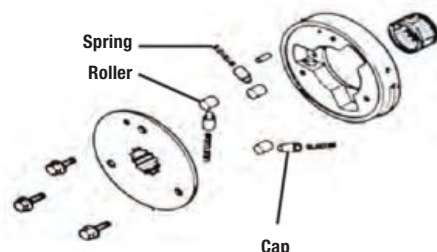

Starter clutch repair kit

The kit includes :

- 3 Roller
- 3 Cap
- 3 Spring

OE equivalence chart

BRAND	Part Number	Description	Code	Price
HONDA	91101-516-000	Roller (15X13) X 3	010 270	29,90 €
	28126-516-020	Cap (6.2 X 15.5) X 3		
	28125-516-030	Spring X3		
SUZUKI	09261-15001	Roller (15X13) X 3	010 270	29,90 €
	12633-31000	Cap (6.2 X 15.5) X 3		
	09440-04015	Spring X3		
KAWASAKI	92122-004	Roller (15X13) X 3	010 270	29,90 €
	92043-087	Cap (6.2 X 15.5) X 3		
	92081-110	Spring X3		
	92122-001	Roller (15 X 14.4) X 3	010 271	34,90 €
	92043-087	Cap (6.2 X 15.5) X 3		
	92081-110	Spring X3		
YAMAHA	93615-17125	Roller (15 X 16.9) X 3	010 272	34,90 €
	1J7-15583-01	Cap (6.2 X 14.1) X 3		
	90501-04503	Spring (90501-04503) X 3		
	93615-12088	Roller (15 X 12) X 3	010 273	29,90 €
	1J7-15581-01	Cap (6.2 X 14.1) X 3		
	90501-04623	Spring (90501-04623) X 3		