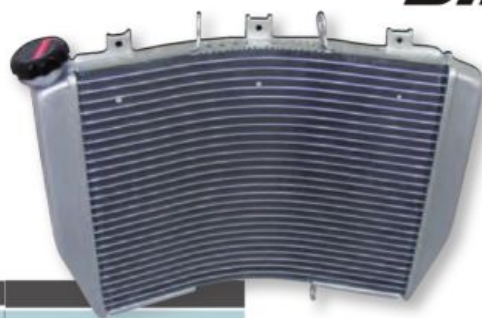

## Oil/water coolers

Bihr radiators are designed to regulate the temperature of the coolant or oil reservoirs and contribute to the correct running of the engine. They are the same sizes as the OE fit, for maximum reliability.

**Bihr**

			Water	Oil		
<b>APRILIA</b>						
Tuono	Right	02-05	💧		960 016	199,70 €
	Left	02-05	💧		960 017	199,70 €
<b>HONDA</b>						
CBR 125		04-06	💧		960 000	129,45 €
CB 500		93-04 (PC26/32)	💧		960 001	185,65 €
CB600 Hornet		98-06	💧		960 002	229,80 €
		07-14	💧		960 038	249,00 €
CBF600		08-12	💧		960 038	249,00 €
CBR1000RR		06-07	💧		960 039	399,00 €
<b>KAWASAKI</b>						
ER-5		96-	💧		960 003	199,70 €
ZX-6R G		98-99	💧		960 004	219,75 €
Z750,S		04-06	💧		960 005	199,70 €
		07-12	💧		960 036	259,00 €
Z1000		03-06	💧		960 006	249,85 €
		07-09	💧		960 036	259,00 €
ZRX1100 / 1200			💧		960 007	229,80 €
ZZR1100		93-01	💧		960 008	229,80 €
<b>SUZUKI</b>						
GSF600 Bandit		95-99		🔥	960 009	139,50 €
SV650 S/N		99-02	💧		960 010	165,60 €
SV650 S		03-04	💧		960 011 <sup>(1)</sup>	215,75 €
SV650 N		03-04	💧		960 012	215,75 €
SV650 N,S		05-	💧		960 013	215,75 €
GSX-R 600		06-07	💧		960 037	399,00 €
GSX-R 750		06-07	💧		960 037	399,00 €
TL1000 S		97-01		🔥	960 500	125,45 €
SV1000 S		03-06	💧		960 014	229,80 €
GSF1200 Bandit		01-05		🔥	960 502	229,80 €
<b>YAMAHA</b>						
FZS600 Fazer		98-03	💧		960 015	195,65 €
XJ900 S Diversion				🔥	960 503	185,65 €

(1) With sleeve and external separate fill cap

### Honda CB500 93-04

960 001