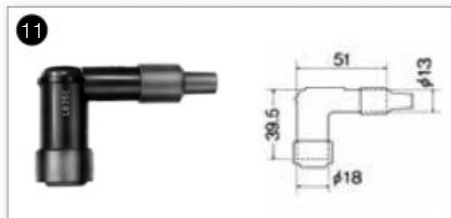

A type aansluiting
(Schroefdoop)

B type aansluiting
(Schroefdraad)

(1) Blauwe dop (2) speciale bougieaansluiting 32R7282 (3) speciale bougieaansluiting 32R5300A-10

Prijzen bougiedoppen

DE NUMMER 1 SPECIALIST WERELDWIJD IN BOUGIES

NGK	NGK	BIHR	Prijs per stuk	Tijdsduur montage	Type aansluiting
VD05FML		32VD05FML	03 18,80 €	B	
VD05F-R		32VD05FR	7,90 €	B	
VD10F		32VD10F	02 8,30 €	B	
XB01F		32XB01F	01 8,50 €	B	
XB01F-R		32XB01FR	8,50 €	B	
XB05F		32XB05FR	01 7,90 €	B	
XB05FP		32XB05FP	01 13,20 €	B	
XB10F		32XB10F	01 8,30 €	B	
XD01F		32XD01F	01 8,70 €	B	
XD05F		32XD05FR	01 7,90 €	B	
XD05FP		32XD05FP	01 18,00 €	B	
XD05F-R		32XD05FR	7,90 €	B	
XD10F		32XD10F	01 8,30 €	B	
XZ01F		32XZ01F	14,15 €	B	
YB01F		32YB01F	8,10 €	B	
YB05F		32YB05F	18 8,10 €	B	
YB10F		32YB10F	18 8,30 €	B	
YD01F		32YD01F	10,10 €	B	
YD05F		32YD05F	18 10,10 €	B	