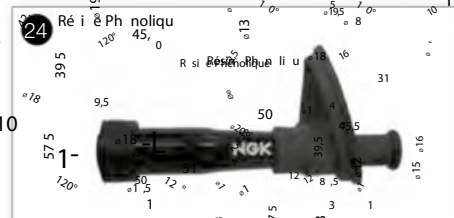

Prijzen bougiedoppen

DE NUMMER 1 SPECIALIST WERELDWIJD IN BOUGIES

NGK	NGK	BIHR	Prijs per stuk	Tijdsduur montage	Type aansluiting
VD05FML		32VD05FML	03 18,80 €	B	
VD05F-R		32VD05FR	7,90 €	B	
VD10F		32VD10F	02 8,30 €	B	
XB01F		32XB01F	01 8,50 €	B	
XB01F-R		32XB01FR	8,50 €	B	
XB05F		32XB05FR	01 7,90 €	B	
XB05FP		32XB05FP	01 13,20 €	B	
XB10F		32XB10F	01 8,30 €	B	
XD01F		32XD01F	01 8,70 €	B	
XD05F		32XD05FR	01 7,90 €	B	
XD05FP		32XD05FP	01 18,00 €	B	
XD05F-R		32XD05FR	7,90 €	B	
XD10F		32XD10F	01 8,30 €	B	
XZ01F		32XZ01F	14,15 €	B	
YB01F		32YB01F	8,10 €	B	
YB05F		32YB05F	18 8,10 €	B	
YB10F		32YB10F	18 8,30 €	B	
YD01F		32YD01F	10,10 €	B	
YD05F		32YD05F	18 10,10 €	B	

FILTERS
PCCU'S
BOUGIE
TRANSMISSIE
REMMEN
SMEERMIDDELEN