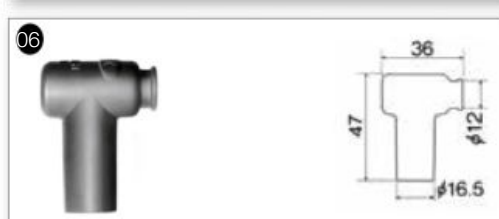

(1) Blauwe dop (2) speciale bougieaansluiting 32R7282 (3) speciale bougieaansluiting 32R5300A-10