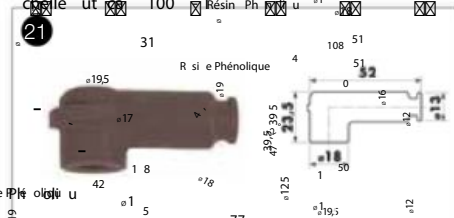

A type aansluiting
(Schroefdoop)

B type aansluiting
(Schroefdraad)

(1) Blauwe dop (2) speciale bougieaansluiting 32R7282 (3) speciale bougieaansluiting 32R5300A-10

Prijzen bougiedoppen

DE NUMMER 1 SPECIALIST WERELDWIJD IN BOUGIES

NGK	NGK	BIHR	Prijs per stuk	Tijdsduur montage	Type aansluiting
VD05FML		32VD05FML	03 18,80 €	B	
VD05F-R		32VD05FR	7,90 €	B	
VD10F		32VD10F	02 8,30 €	B	
XB01F		32XB01F	01 8,50 €	B	
XB01F-R		32XB01FR	8,50 €	B	
XB05F		32XB05FR	01 7,90 €	B	
XB05FP		32XB05FP	01 13,20 €	B	
XB10F		32XB10F	01 8,30 €	B	
XD01F		32XD01F	01 8,70 €	B	
XD05F		32XD05FR	01 7,90 €	B	
XD05FP		32XD05FP	01 18,00 €	B	
XD05F-R		32XD05FR	7,90 €	B	
XD10F		32XD10F	01 8,30 €	B	
XZ01F		32XZ01F	14,15 €	B	
YB01F		32YB01F	8,10 €	B	
YB05F		32YB05F	18 8,10 €	B	
YB10F		32YB10F	18 8,30 €	B	
YD01F		32YD01F	10,10 €	B	
YD05F		32YD05F	18 10,10 €	B	