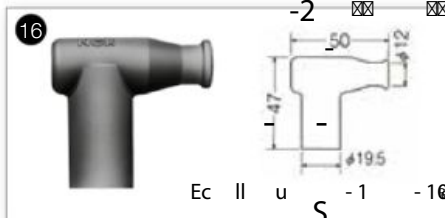

A type aansluiting
(Schroefdoop)

B type aansluiting
(Schroefdraad)

(1) Blauwe dop (2) speciale bougieaansluiting 32R7282 (3) speciale bougieaansluiting 32R5300A-10

Prijzen bougiedoppen

DE NUMMER 1 SPECIALIST WERELDWIJD IN BOUGIES

NGK	NGK	BIHR	Prijs per stuk	Tijdsduur montage	Type aansluiting
VD05FML		32VD05FML	03 18,80 €	B	
VD05F-R		32VD05FR	7,90 €	B	
VD10F		32VD10F	02 8,30 €	B	
XB01F		32XB01F	01 8,50 €	B	
XB01F-R		32XB01FR	8,50 €	B	
XB05F		32XB05FR	01 7,90 €	B	
XB05FP		32XB05FP	01 13,20 €	B	
XB10F		32XB10F	01 8,30 €	B	
XD01F		32XD01F	01 8,70 €	B	
XD05F		32XD05FR	01 7,90 €	B	
XD05FP		32XD05FP	01 18,00 €	B	
XD05F-R		32XD05FR	7,90 €	B	
XD10F		32XD10F	01 8,30 €	B	
XZ01F		32XZ01F	14,15 €	B	
YB01F		32YB01F	8,10 €	B	
YB05F		32YB05F	18 8,10 €	B	
YB10F		32YB10F	18 8,30 €	B	
YD01F		32YD01F	10,10 €	B	
YD05F		32YD05F	18 10,10 €	B	