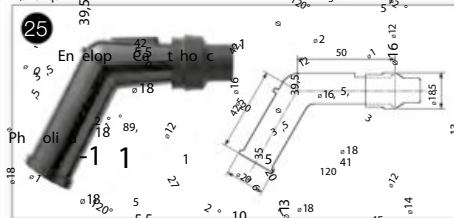

A type aansluiting
(Schroefdoop)

B type aansluiting
(Schroefdraad)

(1) Blauwe dop (2) speciale bougieaansluiting 32R7282 (3) speciale bougieaansluiting 32R5300A-10

Prijzen bougiedoppen

DE NUMMER 1 SPECIALIST WERELDWIJD IN BOUGIES

NGK	NGK	BIHR	Prijs per stuk	Tijdsduur montage	Type aansluiting
VD05FML		32VD05FML	03 18,80 €	B	
VD05F-R		32VD05FR	7,90 €	B	
VD10F		32VD10F	02 8,30 €	B	
XB01F		32XB01F	01 8,50 €	B	
XB01F-R		32XB01FR	8,50 €	B	
XB05F		32XB05FR	01 7,90 €	B	
XB05FP		32XB05FP	01 13,20 €	B	
XB10F		32XB10F	01 8,30 €	B	
XD01F		32XD01F	01 8,70 €	B	
XD05F		32XD05FR	01 7,90 €	B	
XD05FP		32XD05FP	01 18,00 €	B	
XD05F-R		32XD05FR	7,90 €	B	
XD10F		32XD10F	01 8,30 €	B	
XZ01F		32XZ01F	14,15 €	B	
YB01F		32YB01F	8,10 €	B	
YB05F		32YB05F	18 8,10 €	B	
YB10F		32YB10F	18 8,30 €	B	
YD01F		32YD01F	10,10 €	B	
YD05F		32YD05F	18 10,10 €	B	