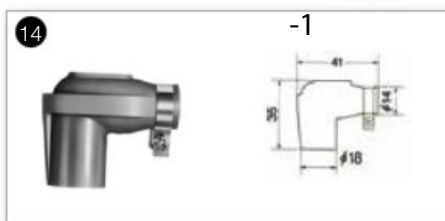

A type aansluiting
(Schroefdoop)

B type aansluiting
(Schroefdraad)

(1) Blauwe dop (2) speciale bougieaansluiting 32R7282 (3) speciale bougieaansluiting 32R5300A-10

Prijzen bougiedoppen

DE NUMMER 1 SPECIALIST WERELDWIJD IN BOUGIES

NGK	NGK	BIHR	Prijs per stuk	Tijdsduur montage	Type aansluiting
VD05FML		32VD05FML	03 18,80 €	B	
VD05F-R		32VD05FR	7,90 €	B	
VD10F		32VD10F	02 8,30 €	B	
XB01F		32XB01F	01 8,50 €	B	
XB01F-R		32XB01FR	8,50 €	B	
XB05F		32XB05FR	01 7,90 €	B	
XB05FP		32XB05FP	01 13,20 €	B	
XB10F		32XB10F	01 8,30 €	B	
XD01F		32XD01F	01 8,70 €	B	
XD05F		32XD05FR	01 7,90 €	B	
XD05FP		32XD05FP	01 18,00 €	B	
XD05F-R		32XD05FR	7,90 €	B	
XD10F		32XD10F	01 8,30 €	B	
XZ01F		32XZ01F	14,15 €	B	
YB01F		32YB01F	8,10 €	B	
YB05F		32YB05F	18 8,10 €	B	
YB10F		32YB10F	18 8,30 €	B	
YD01F		32YD01F	10,10 €	B	
YD05F		32YD05F	18 10,10 €	B	