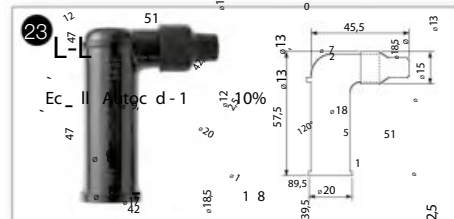

A type aansluiting
(Schroefdoop)

B type aansluiting
(Schroefdraad)

(1) Blauwe dop (2) speciale bougieaansluiting 32R7282 (3) speciale bougieaansluiting 32R5300A-10

Prijzen bougiedoppen

DE NUMMER 1 SPECIALIST WERELDWIJD IN BOUGIES

NGK	NGK	BIHR	Prijs per stuk	Tijdsduur montage	Type aansluiting
VD05FML		32VD05FML	03 18,80 €	B	
VD05F-R		32VD05FR	7,90 €	B	
VD10F		32VD10F	02 8,30 €	B	
XB01F		32XB01F	01 8,50 €	B	
XB01F-R		32XB01FR	8,50 €	B	
XB05F		32XB05FR	01 7,90 €	B	
XB05FP		32XB05FP	01 13,20 €	B	
XB10F		32XB10F	01 8,30 €	B	
XD01F		32XD01F	01 8,70 €	B	
XD05F		32XD05FR	01 7,90 €	B	
XD05FP		32XD05FP	01 18,00 €	B	
XD05F-R		32XD05FR	7,90 €	B	
XD10F		32XD10F	01 8,30 €	B	
XZ01F		32XZ01F	14,15 €	B	
YB01F		32YB01F	8,10 €	B	
YB05F		32YB05F	18 8,10 €	B	
YB10F		32YB10F	18 8,30 €	B	
YD01F		32YD01F	10,10 €	B	
YD05F		32YD05F	18 10,10 €	B	