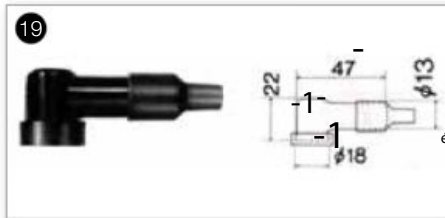

A type aansluiting
(Schroefdoop)

B type aansluiting
(Schroefdraad)

(1) Blauwe dop (2) speciale bougieaansluiting 32R7282 (3) speciale bougieaansluiting 32R5300A-10

Prijzen bougiedoppen

DE NUMMER 1 SPECIALIST WERELDWIJD IN BOUGIES

NGK	NGK	BIHR	Prijs per stuk	Tijdsduur montage	Type aansluiting
VD05FML		32VD05FML	03 18,80 €	B	
VD05F-R		32VD05FR	7,90 €	B	
VD10F		32VD10F	02 8,30 €	B	
XB01F		32XB01F	01 8,50 €	B	
XB01F-R		32XB01FR	8,50 €	B	
XB05F		32XB05FR	01 7,90 €	B	
XB05FP		32XB05FP	01 13,20 €	B	
XB10F		32XB10F	01 8,30 €	B	
XD01F		32XD01F	01 8,70 €	B	
XD05F		32XD05FR	01 7,90 €	B	
XD05FP		32XD05FP	01 18,00 €	B	
XD05F-R		32XD05FR	7,90 €	B	
XD10F		32XD10F	01 8,30 €	B	
XZ01F		32XZ01F	14,15 €	B	
YB01F		32YB01F	8,10 €	B	
YB05F		32YB05F	18 8,10 €	B	
YB10F		32YB10F	18 8,30 €	B	
YD01F		32YD01F	10,10 €	B	
YD05F		32YD05F	18 10,10 €	B	