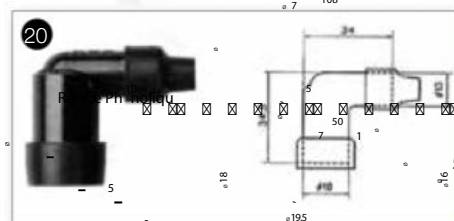

A type aansluiting
(Schroefdoop)

B type aansluiting
(Schroefdraad)

(1) Blauwe dop (2) speciale bougieaansluiting 32R7282 (3) speciale bougieaansluiting 32R5300A-10

Prijzen bougiedoppen

DE NUMMER 1 SPECIALIST WERELDWIJD IN BOUGIES

NGK	NGK	BIHR	Prijs per stuk	Tijdsduur montage	Type aansluiting
VD05FML		32VD05FML	03 18,80 €	B	
VD05F-R		32VD05FR	7,90 €	B	
VD10F		32VD10F	02 8,30 €	B	
XB01F		32XB01F	01 8,50 €	B	
XB01F-R		32XB01FR	8,50 €	B	
XB05F		32XB05FR	01 7,90 €	B	
XB05FP		32XB05FP	01 13,20 €	B	
XB10F		32XB10F	01 8,30 €	B	
XD01F		32XD01F	01 8,70 €	B	
XD05F		32XD05FR	01 7,90 €	B	
XD05FP		32XD05FP	01 18,00 €	B	
XD05F-R		32XD05FR	7,90 €	B	
XD10F		32XD10F	01 8,30 €	B	
XZ01F		32XZ01F	14,15 €	B	
YB01F		32YB01F	8,10 €	B	
YB05F		32YB05F	18 8,10 €	B	
YB10F		32YB10F	18 8,30 €	B	
YD01F		32YD01F	10,10 €	B	
YD05F		32YD05F	18 10,10 €	B	