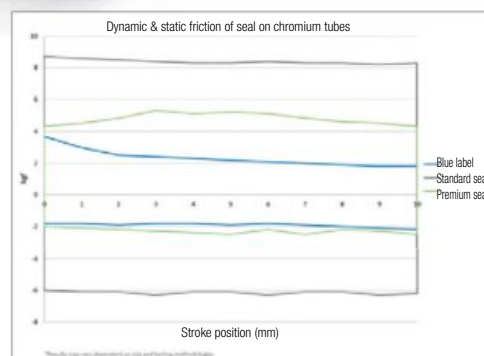

Samenstelling van de kit

Voldeet voor een vorkarm :

- 1 Oliekeerringen
- 1 stofkappen

Voldeet voor twee vorkarm :

- 2 Oliekeerringen
- 2 stofkappen

	Oliekeerringen set + stofkappen	Oliekeerringen afmetingen (A x B x C)	Stofkappen afmetingen (A x B x C)
KYB 36MM	772 700	36 x 48.4 x 8	36 x 48.8 x 5.7
KYB 41MM	772 702	41 x 53.4 x 7.5	41 x 53.8 x 5
KYB 43MM	772 704	43 x 55.4 x 9	43 x 55.8 x 5
KYB 46MM	772 707	46 x 58.4 x 8.5	46 x 59 x 5.8
KYB 48MM	772 710	48 x 58.1 x 8.5	48 x 58.7 x 4.9
MARZOCCHI 48MM	772 713	48 x 58.1 x 8.5	48 x 58.7 x 4.9
SACHS 46MM	772 708	46 x 58.2 x 8.5	46 x 59 x 5.8
SHOWA 37MM	772 701	37 x 50.4 x 11	37 x 54.5 x 5.6
SHOWA 41MM	772 703	41 x 54.3 x 9	41 x 54.7 x 5.8
SHOWA 43MM	772 705	43 x 54.3 x 9	43 x 54.6 x 5
SHOWA 47MM	772 709	47 x 58.2 x 10	47 x 58.7 x 4.9
SHOWA 48MM	772 711	48 x 58.1 x 8.5	48 x 58.7 x 4.9
SHOWA 49MM	772 714	49 x 60.3 x 10	49 x 60.6 x 6
WP 43MM	772 706	43 x 53.2 x 9.5	43 x 53.7 x 5.8
WP 48MM	772 712	48 x 58.2 x 9.5	48 x 58.7 x 4.9