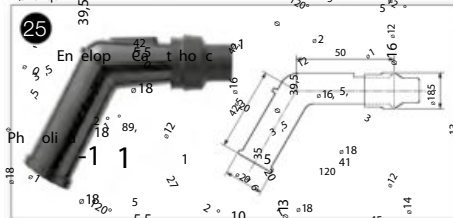

Prijzen bougiedoppen

DE NUMMER 1 SPECIALIST WERELDWIJD IN BOUGIES

NGK	NGK	BIHR	Prijs per stuk	Tijdsduur montage	Type aansluiting
VD05FML		32VD05FML	03 18,80 €	B	
VD05F-R		32VD05FR	7,90 €	B	
VD10F		32VD10F	02 8,30 €	B	
XB01F		32XB01F	01 8,50 €	B	
XB01F-R		32XB01FR	8,50 €	B	
XB05F		32XB05FR	01 7,90 €	B	
XB05FP		32XB05FP	01 13,20 €	B	
XB10F		32XB10F	01 8,30 €	B	
XD01F		32XD01F	01 8,70 €	B	
XD05F		32XD05FR	01 7,90 €	B	
XD05FP		32XD05FP	01 18,00 €	B	
XD05F-R		32XD05FR	7,90 €	B	
XD10F		32XD10F	01 8,30 €	B	
XZ01F		32XZ01F	14,15 €	B	
YB01F		32YB01F	8,10 €	B	
YB05F		32YB05F	18 8,10 €	B	
YB10F		32YB10F	18 8,30 €	B	
YD01F		32YD01F	10,10 €	B	
YD05F		32YD05F	18 10,10 €	B	

FILTERS
PCCU'S
BOUGIE
TRANSMISSIE
REMMEN
SMEERMIDDELEN