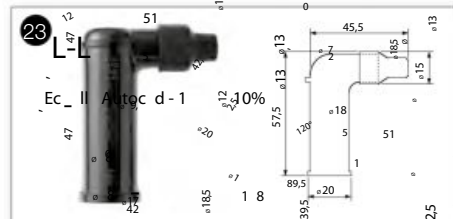

Prijzen bougiedoppen

DE NUMMER 1 SPECIALIST WERELDWIJD IN BOUGIES

NGK	NGK	BIHR	Prijs per stuk	Tijdsduur montage	Type aansluiting
VD05FML		32VD05FML	03 18,80 €	B	
VD05F-R		32VD05FR	7,90 €	B	
VD10F		32VD10F	02 8,30 €	B	
XB01F		32XB01F	01 8,50 €	B	
XB01F-R		32XB01FR	8,50 €	B	
XB05F		32XB05FR	01 7,90 €	B	
XB05FP		32XB05FP	01 13,20 €	B	
XB10F		32XB10F	01 8,30 €	B	
XD01F		32XD01F	01 8,70 €	B	
XD05F		32XD05FR	01 7,90 €	B	
XD05FP		32XD05FP	01 18,00 €	B	
XD05F-R		32XD05FR	7,90 €	B	
XD10F		32XD10F	01 8,30 €	B	
XZ01F		32XZ01F	14,15 €	B	
YB01F		32YB01F	8,10 €	B	
YB05F		32YB05F	18 8,10 €	B	
YB10F		32YB10F	18 8,30 €	B	
YD01F		32YD01F	10,10 €	B	
YD05F		32YD05F	18 10,10 €	B	

FILTERS
PCCU'S
BOUGIE
TRANSMISSIE
REMMEN
SMEERMIDDELEN