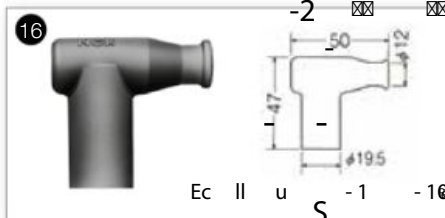

Prijzen bougiedoppen

DE NUMMER 1 SPECIALIST WERELDWIJD IN BOUGIES

NGK	NGK	BIHR	Prijs per stuk	Tijdsduur montage	Type aansluiting
VD05FML		32VD05FML	03 18,80 €	B	
VD05F-R		32VD05FR	7,90 €	B	
VD10F		32VD10F	02 8,30 €	B	
XB01F		32XB01F	01 8,50 €	B	
XB01F-R		32XB01FR	8,50 €	B	
XB05F		32XB05FR	01 7,90 €	B	
XB05FP		32XB05FP	01 13,20 €	B	
XB10F		32XB10F	01 8,30 €	B	
XD01F		32XD01F	01 8,70 €	B	
XD05F		32XD05FR	01 7,90 €	B	
XD05FP		32XD05FP	01 18,00 €	B	
XD05F-R		32XD05FR	7,90 €	B	
XD10F		32XD10F	01 8,30 €	B	
XZ01F		32XZ01F	14,15 €	B	
YB01F		32YB01F	8,10 €	B	
YB05F		32YB05F	18 8,10 €	B	
YB10F		32YB10F	18 8,30 €	B	
YD01F		32YD01F	10,10 €	B	
YD05F		32YD05F	18 10,10 €	B	

FILTERS
PCCU'S
BOUGIE
TRANSMISSIE
REMMEN
SMEERMIDDELEN