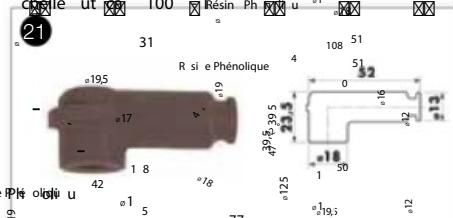

Prijzen bougiedoppen

DE NUMMER 1 SPECIALIST WERELDWIJD IN BOUGIES

NGK	NGK	BIHR	Prijs per stuk	Tijdsduur montage	Type aansluiting
VD05FML		32VD05FML	03 18,80 €	B	
VD05F-R		32VD05FR	7,90 €	B	
VD10F		32VD10F	02 8,30 €	B	
XB01F		32XB01F	01 8,50 €	B	
XB01F-R		32XB01FR	8,50 €	B	
XB05F		32XB05FR	01 7,90 €	B	
XB05FP		32XB05FP	01 13,20 €	B	
XB10F		32XB10F	01 8,30 €	B	
XD01F		32XD01F	01 8,70 €	B	
XD05F		32XD05FR	01 7,90 €	B	
XD05FP		32XD05FP	01 18,00 €	B	
XD05F-R		32XD05FR	7,90 €	B	
XD10F		32XD10F	01 8,30 €	B	
XZ01F		32XZ01F	14,15 €	B	
YB01F		32YB01F	8,10 €	B	
YB05F		32YB05F	18 8,10 €	B	
YB10F		32YB10F	18 8,30 €	B	
YD01F		32YD01F	10,10 €	B	
YD05F		32YD05F	18 10,10 €	B	

FILTERS
PCCU'S
BOUGIE
TRANSMISSIE
REMMEN
SMEERMIDDELEN