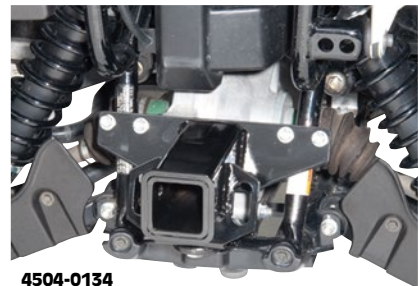

4504-0132

4504-0134