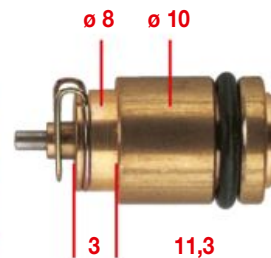

A = Opening achteraan
B = Opening vooraan
(1) 44,90 €
* Zolang de voorraad strekt

Type TMX

Vlotternaalden

**TMR, TDMR
40 & 41** **20€₉₀**

MATEN	
1,2	825 051
1,5	825 052
2,0	825 055
2,3	825 056
2,5	825 057
2,8	825 058

MATEN	
1,0	825 044
1,2	825 004
1,5	825 005
1,8	825 045
2,0	825 006
2,3	825 046
2,5	825 007
2,8	825 008

VM30 & 44 **22€₉₀**

MATEN	
1,5	825 009
2,0	825 047
2,5	825 048
3,0	825 010
3,3	825 011
3,5	825 030

TM24 & 28 **21€₉₀**

MATEN	
1,5	825 041
1,8	825 042
2,0	825 043
2,5	825 012

Zonder pakking

TM32 & 38 **21€₉₀**

MATEN	
1,5	825 013
1,8	825 014
2,0	825 015
3,3	825 016
3,5	825 017

Zonder pakking

**TM36,
HS & TM 40** **23€₉₀**

MATEN	
3,8	825 028