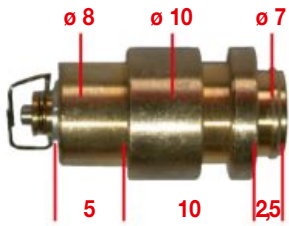

MATEN	
1,5	826 047
2	826 048
2,5	826 049
3	826 050
3,5	826 051
4,5	826 053
5	826 054

TMX27 & 30 **41€₉₀**
TMJ27 & 30

MATEN	
3	826 057
3,5	826 058
4	826 059
4,5	826 060
5	826 061

TMX32, 35, 38 **41€₉₀**
TMJ 38

MATEN	
1	826 079
1,5	826 080
2	826 081
2,5	826 062
3	826 063
3,5	826 064

NEW TMX38 **60€₉₀**

MATEN	
2	826 094
3	826 095
4	826 096
5	826 097

TMS38 **39€₆₀**

MATEN	
A0 B0	826 070 *
A1,0 B2,0	826 071 *
A1,6 B2,6	826 072 *
A2,0 B3,0	826 077 ⁽¹⁾

A = Opening achteraan
B = Opening vooraan
(1) 44,90 €
* Zolang de voorraad strekt

Type TMX

Vlotternaalden

**TMR, TDMR
40 & 41** **20€₉₀**

MATEN	
1,2	825 051
1,5	825 052
2,0	825 055
2,3	825 056
2,5	825 057
2,8	825 058