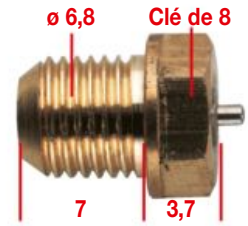

A = Opening achteraan
B = Opening vooraan
(1) 44,90 €
* Zolang de voorraad strekt

Type TMX

Vlotternaalden

**TMR, TDMR
40 & 41** **20€₉₀**

MATEN	
1,2	825 051
1,5	825 052
2,0	825 055
2,3	825 056
2,5	825 057
2,8	825 058

VM16 & 20 **23€₉₀**

MATEN	
1,2	825 000

Zonder pakking

**RS34, 36,
38 & 40** **21€₉₀**

MATEN	
2,0	825 031
2,5	825 032
2,8	825 033

VM18 & 20 **21€₉₀**

MATEN	
1,0	825 001
1,5	825 002
2,0	825 003

VM26 & 28 **21€₉₀**

MATEN	
1,0	825 044
1,2	825 004
1,5	825 005
1,8	825 045
2,0	825 006
2,3	825 046
2,5	825 007
2,8	825 008

VM30 & 44 **22€₉₀**

MATEN	
1,5	825 009
2,0	825 047
2,5	825 048
3,0	825 010
3,3	825 011
3,5	825 030

TM24 & 28 **21€₉₀**