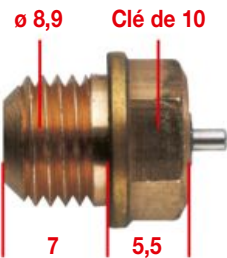

A = Opening achteraan
B = Opening vooraan
(1) 44,90 €
* Zolang de voorraad strekt

Type TMX

Vlotternaalden

**TMR, TDMR
40 & 41** **20€₉₀**

MATEN	
1,2	825 051
1,5	825 052
2,0	825 055
2,3	825 056
2,5	825 057
2,8	825 058

VM16 & 20 **23€₉₀**

MATEN	
1,2	825 000

Zonder pakking

**RS34, 36,
38 & 40** **21€₉₀**

MATEN	
2,0	825 031
2,5	825 032
2,8	825 033

VM18 & 20 **21€₉₀**

MATEN	
1,0	825 001
1,5	825 002
2,0	825 003

VM26 & 28 **21€₉₀**

MATEN	
1,0	825 044
1,2	825 004
1,5	825 005
1,8	825 045
2,0	825 006
2,3	825 046
2,5	825 007
2,8	825 008

VM30 & 44 **22€₉₀**

MATEN	
1,5	825 009
2,0	825 047
2,5	825 048
3,0	825 010
3,3	825 011
3,5	825 030

TM24 & 28 **21€₉₀**