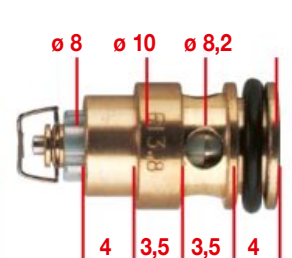

MATEN	
1,0	825 044
1,2	825 004
1,5	825 005
1,8	825 045
2,0	825 006
2,3	825 046
2,5	825 007
2,8	825 008

VM30 & 44 **22€₉₀**

MATEN	
1,5	825 009
2,0	825 047
2,5	825 048
3,0	825 010
3,3	825 011
3,5	825 030

TM24 & 28 **21€₉₀**

MATEN	
1,5	825 041
1,8	825 042
2,0	825 043
2,5	825 012

Zonder pakking

TM32 & 38 **21€₉₀**

MATEN	
1,5	825 013
1,8	825 014
2,0	825 015
3,3	825 016
3,5	825 017

Zonder pakking

**TM36,
HS & TM 40** **23€₉₀**

MATEN	
3,8	825 028