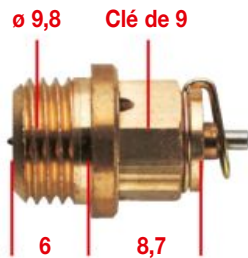

A = Opening achteraan
B = Opening vooraan
(1) 44,90 €
* Zolang de voorraad strekt

Type TMX

Vlotternaalden

**TMR, TDMR
40 & 41** **20€₉₀**

MATEN	
1,2	825 051
1,5	825 052
2,0	825 055
2,3	825 056
2,5	825 057
2,8	825 058

VM16 & 20 **23€₉₀**

MATEN	
1,2	825 000

Zonder pakking

**RS34, 36,
38 & 40** **21€₉₀**

MATEN	
2,0	825 031
2,5	825 032
2,8	825 033

VM18 & 20 **21€₉₀**

MATEN	
1,0	825 001
1,5	825 002
2,0	825 003

VM26 & 28 **21€₉₀**

MATEN	
1,0	825 044
1,2	825 004
1,5	825 005
1,8	825 045
2,0	825 006
2,3	825 046
2,5	825 007
2,8	825 008

VM30 & 44 **22€₉₀**

MATEN	
1,5	825 009
2,0	825 047
2,5	825 048
3,0	825 010
3,3	825 011
3,5	825 030

TM24 & 28 **21€₉₀**