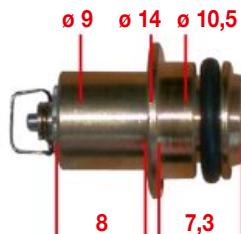

MATEN	
1,5	825 041
1,8	825 042
2,0	825 043
2,5	825 012

Zonder pakking

TM32 & 38 **21€₉₀**

MATEN	
1,5	825 013
1,8	825 014
2,0	825 015
3,3	825 016
3,5	825 017

Zonder pakking

**TM36,
HS & TM 40** **23€₉₀**

MATEN	
3,8	825 028

Zonder pakking

**SUPER BN
34 à 36** **21€₉₀**

vierkante benzinepomp

MATEN	
1,5	825 019
2,0	825 020
2,3	825 021
2,5	825 022

Zonder pakking

BN38 à 44 **21€₉₀**

ronde benzinepomp

MATEN	
1,2	825 004
1,5	825 005
2,0	825 006
2,5	825 007
2,8	825 008

Zonder pakking

**TMX, TMJ, TMS,
TMX27, TMJ27,
TMX30, TMJ30** **22€₉₀**

MATEN	
2,5	825 029

Zonder pakking

**TMX32, 35, 38,
TMJ38
& TMS38** **21€₉₀**

MATEN	
1,8	825 023
2,2	825 024
2,8	825 025
3,5	825 026

Zonder pakking