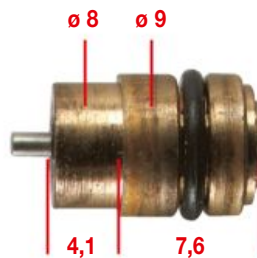

A = Opening achteraan
B = Opening vooraan
(1) 44,90 €
* Zolang de voorraad strekt

Type TMX

Vlotternaalden

**TMR, TDMR
40 & 41** **20€₉₀**

MATEN	
1,2	825 051
1,5	825 052
2,0	825 055
2,3	825 056
2,5	825 057
2,8	825 058

VM16 & 20 **23€₉₀**

MATEN	
1,2	825 000

Zonder pakking

**RS34, 36,
38 & 40** **21€₉₀**

MATEN	
2,0	825 031
2,5	825 032
2,8	825 033

VM18 & 20 **21€₉₀**

MATEN	
1,0	825 001
1,5	825 002
2,0	825 003

VM26 & 28 **21€₉₀**

MATEN	
1,0	825 044
1,2	825 004
1,5	825 005
1,8	825 045
2,0	825 006
2,3	825 046
2,5	825 007
2,8	825 008

VM30 & 44 **22€₉₀**

MATEN	
1,5	825 009
2,0	825 047
2,5	825 048
3,0	825 010
3,3	825 011
3,5	825 030

TM24 & 28 **21€₉₀**

MATEN	
1,5	825 041
1,8	825 042
2,0	825 043
2,5	825 012

Zonder pakking

TM32 & 38 **21€₉₀**

MATEN	
1,5	825 013
1,8	825 014
2,0	825 015
3,3	825 016
3,5	825 017

Zonder pakking

**TM36,
HS & TM 40** **23€₉₀**

MATEN	
3,8	825 028