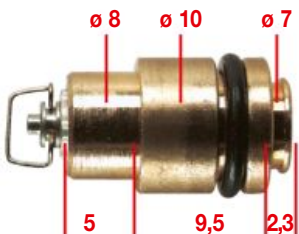

MATEN	
1,0	825 044
1,2	825 004
1,5	825 005
1,8	825 045
2,0	825 006
2,3	825 046
2,5	825 007
2,8	825 008

VM30 & 44 **22€₉₀**

MATEN	
1,5	825 009
2,0	825 047
2,5	825 048
3,0	825 010
3,3	825 011
3,5	825 030

TM24 & 28 **21€₉₀**

MATEN	
1,5	825 041
1,8	825 042
2,0	825 043
2,5	825 012

Zonder pakking

TM32 & 38 **21€₉₀**

MATEN	
1,5	825 013
1,8	825 014
2,0	825 015
3,3	825 016
3,5	825 017

Zonder pakking

**TM36,
HS & TM 40** **23€₉₀**

MATEN	
3,8	825 028

Zonder pakking

**SUPER BN
34 à 36** **21€₉₀**

vierkante benzinepomp

MATEN	
1,5	825 019
2,0	825 020
2,3	825 021
2,5	825 022

Zonder pakking

BN38 à 44 **21€₉₀**

ronde benzinepomp

MATEN	
1,2	825 004
1,5	825 005
2,0	825 006
2,5	825 007
2,8	825 008