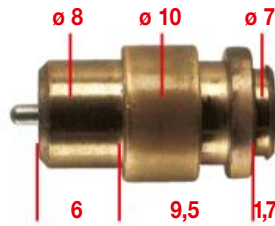

**RS34, 36,
38 & 40** **21€₉₀**

MATEN	
2,0	825 031
2,5	825 032
2,8	825 033