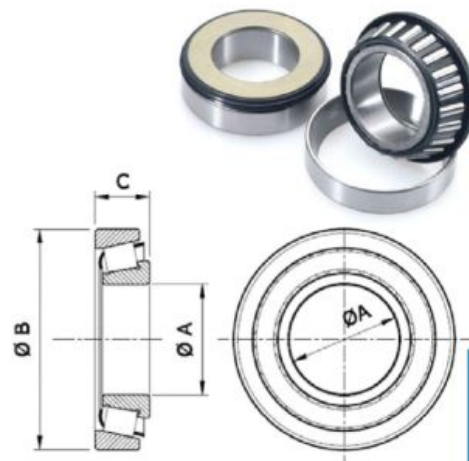

Balhoofdlagers

De conische rollagers bestaan uit afzonderlijke elementen: binnenring (met rollen en kooi) en buitenring. Dit levert volgende voordelen:

- Eenvoudige montage
- Grote belastingsweerstand
- Laat kleine fouten in de uitlijning toe
- Hoge stijfheid bij montage wanneer gemonteerd tegenover een andere conische lager

Technische kenmerken:

- Kooien uit geperfekteerd plaatstaal of kunststof
- Open lagers
- Speling bepaald door de regeling van de lagers op het ogenblik van de montage, door de aanpassing van de initiële relatieve positie van de binnenring t.o.v. de buitenring.
- De regeling bepaalt een positieve of negatieve druk.
- Suffix B: verhoogde contacthoek.

Rangschikking op artikel

New

Met stofkappen	Met stofkappen	Zonder stofkappen	Hoog A x B x C	Laag A x B x C
411431			26 x 52 x 16	26 x 52 x 16
411471	42 100 017	411 614	25 x 52 x 16,5	25 x 52 x 16,5
411472		411 663	25,4 x 50, 29 x 14.2	25,4 x 50, 29 x 14.2
411473	42 100 028	411 619	20 x 42 x 15	20 x 42 x 15
411474			25 x 47 x 15	25 x 47 x 15
411475	42 100 022	411 620	29 x 50,3 x 15	29 x 50,3 x 15
411476			29 x 50,25 x 15	29 x 50,25 x 15
411477	42 100 024	411 606	25 x 47 x 15	30 x 55 x 17
411478		411 416	25 x 47 x 15	26 x 47 x 15
411479	42 100 023	411 617	25 x 47 x 15	28 x 52 x 16,5
411480	42 100 021		26 x 47 x 15	26 x 47 x 15
411481	42 100 025	411 616	28 x 52 x 16,5	30 x 55 x 17
411482	42 100 027	411 615	28 x 52 x 16,5	28 x 52 x 16,5
411483			25 x 43 x 11	25 x 47 x 15
411484	42 100 019		30 x 50 x 13	30 x 50 x 13
411488	42 100 018	411 613	25 x 52 x 16,5	28 x 52 x 16
411489	42 100 030	411 618	28 x 52 x 16,5	30 x 52 x 16
411490			25 x 48 x 13,5	30 x 55 x 17
411491			22,5 x 41 x 12,5	24 x 41 x 12,5
411492			25 x 43 x 11	30 x 48 x 12
411493			26 x 47 x 15	30 x 51 x 15
411494		411 408	30 x 51 x 15	30 x 55 x 18
411495			25 x 46 x 13,25	28 x 46 x 13
411497		411 661	30 x 52 x 16	30 x 52 x 16
411498		411 462	30 x 52 x 16	30 x 52 x 16
411499		411 662	30 x 51 x 15	30 x 51 x 15
411500	42 100 026		30 x 52 x 16	30 x 52 x 16
411559	42 100 029	411 608	30 x 55 x 17	30 x 55 x 17
411561			25 x 48 x 16	27 x 48 x 14
411562			30 x 48 x 13	25 x 48 x 13
411565			26 x 48,5 x 15	30 x 50 x 14,5
411566			30 x 48 x 13	30 x 48 x 13
411567			30 x 48 x 14	30 x 52 x 17
411568			25 x 48 x 15	30 x 48 x 15
411569			26 x 47 x 15	30 x 55 x 17
411574			35 x 55 x 14	35 x 55 x 14
411575			26 x 47 x 15	35 x 55 x 14
411576			25 x 47 x 15	35 x 55 x 14
411577		411 691	35 x 55 x 14	35 x 55 x 14
411579			25 x 47 x 15	25 x 52 x 16,25
411581			25 x 47 x 15	30 x 55 x 17
411582			25 x 52 x 15	28 x 52 x 16
411583			31 x 55 x 18	30 x 55 x 18
411609	42 100 020		30 x 51 x 15	30 x 50 x 13,5
411610			25 x 43 x 11	30 x 55 x 17
411623			30 x 55 x 17	30 x 52 x 16
411880			28 x 52 x 16	25 x 46 x 13,25
411881			25 x 45 x 15	27 x 48 x 14

(1) Balhoofdlager set Bihr

Rangschikking op maat

New